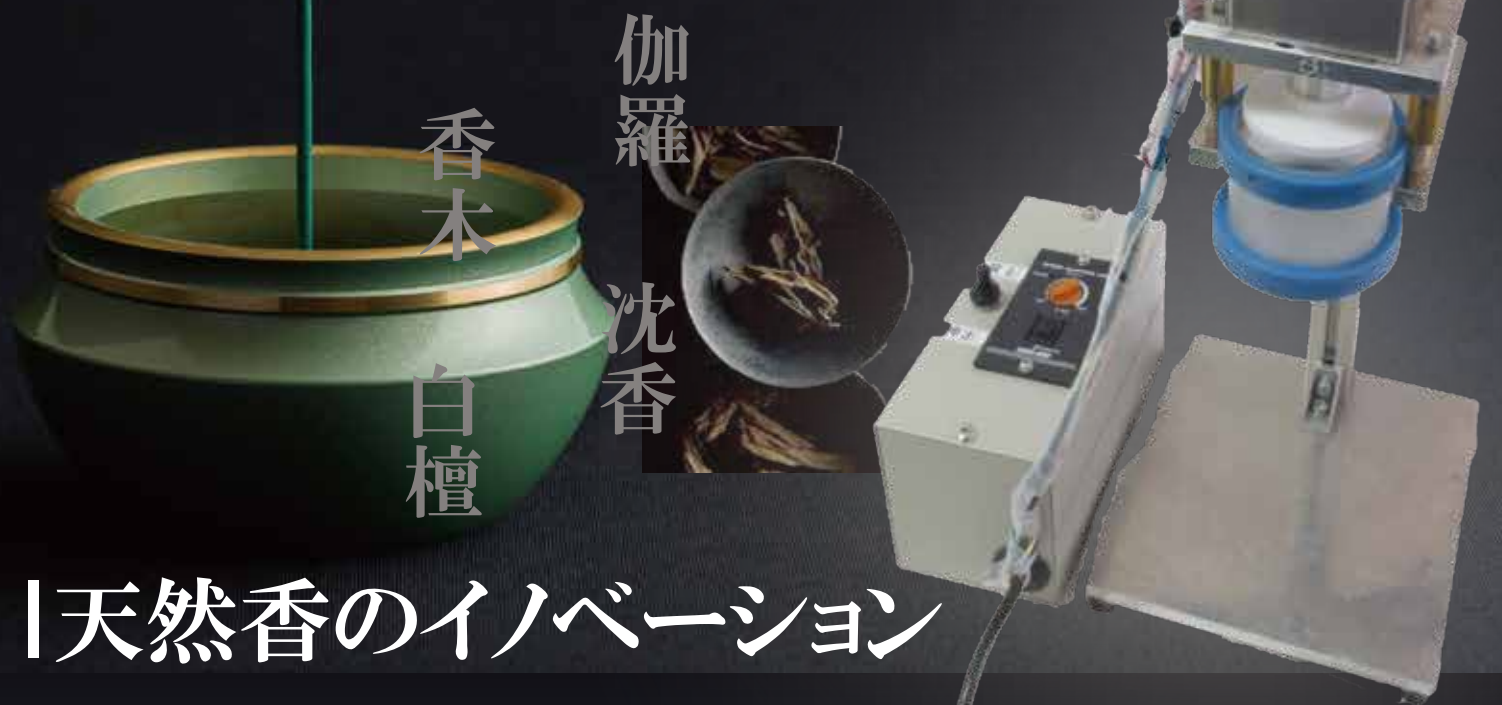

薰り童子

国産初の自動線香押し出し機

香木

白檀

伽羅

沈香

天然香のイノベーション

天然香材は高価な香材をブレンドして、十種類以上の線香、漢方香を作るので、一般的な線香工場の製作は出来ません。

天然香材は加水時の粘度が違うため、既存の機械では無理があります。弊社は手作り天然香専門店スタッフと打ち合わせを重ねて、日本に一台しか無い天然香自動押し出し機を開発いたしました。

国産初

ワイズクラフトの技術で日本初の天然香自動押し出し機をお届けします。詳しくはスタッフまでお気軽にお問い合わせください。